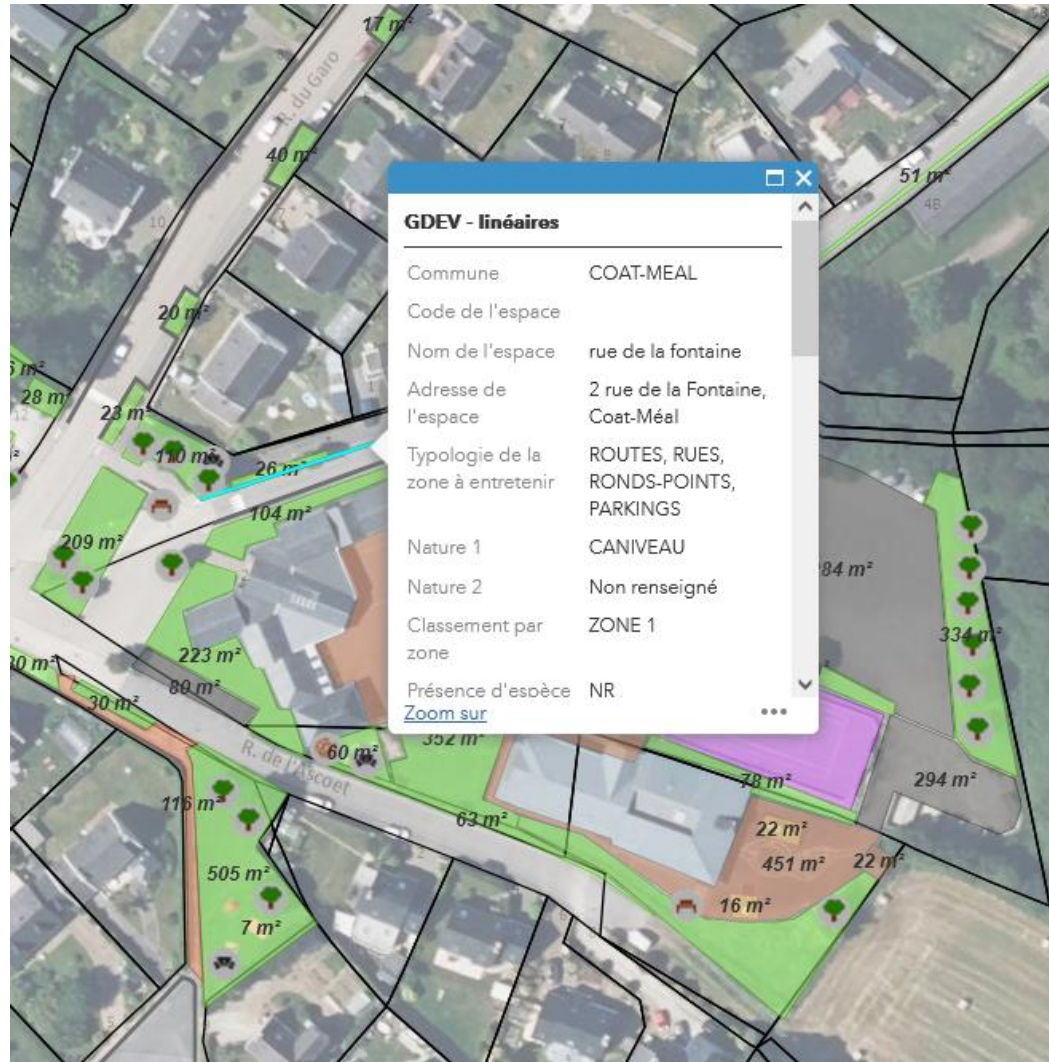

Exemple de donnée surfacique

Exemple de donnée linéaire

Exemple de donnée ponctuelle

The screenshot displays a GIS application interface. The background is an aerial photograph overlaid with a cadastral map. Several land parcels are highlighted in different colors (purple, green, brown) and labeled with their area in square meters (m²). A popup window titled '(1 de 2) GDEV - ponctuels' is open over a specific parcel. The popup contains a table of attributes for a tree object.

GDEV - ponctuels	
Commune	COAT-MEAL
Code de l'espace	
Nom de l'espace	parking école
Type d'objet	ARBRE
Type d'espèces végétales	frêne commun
Classement par zone	ZONE 1
Mode d'entretien 1	Non renseigné
Mode d'entretien 2	Non renseigné
Temps passé pour un entretien	00:00
Zoom sur	

Gestion différenciée Classement des espaces par type d'entretien

Gestion différenciée Sélection d'une zone à entretien fréquent