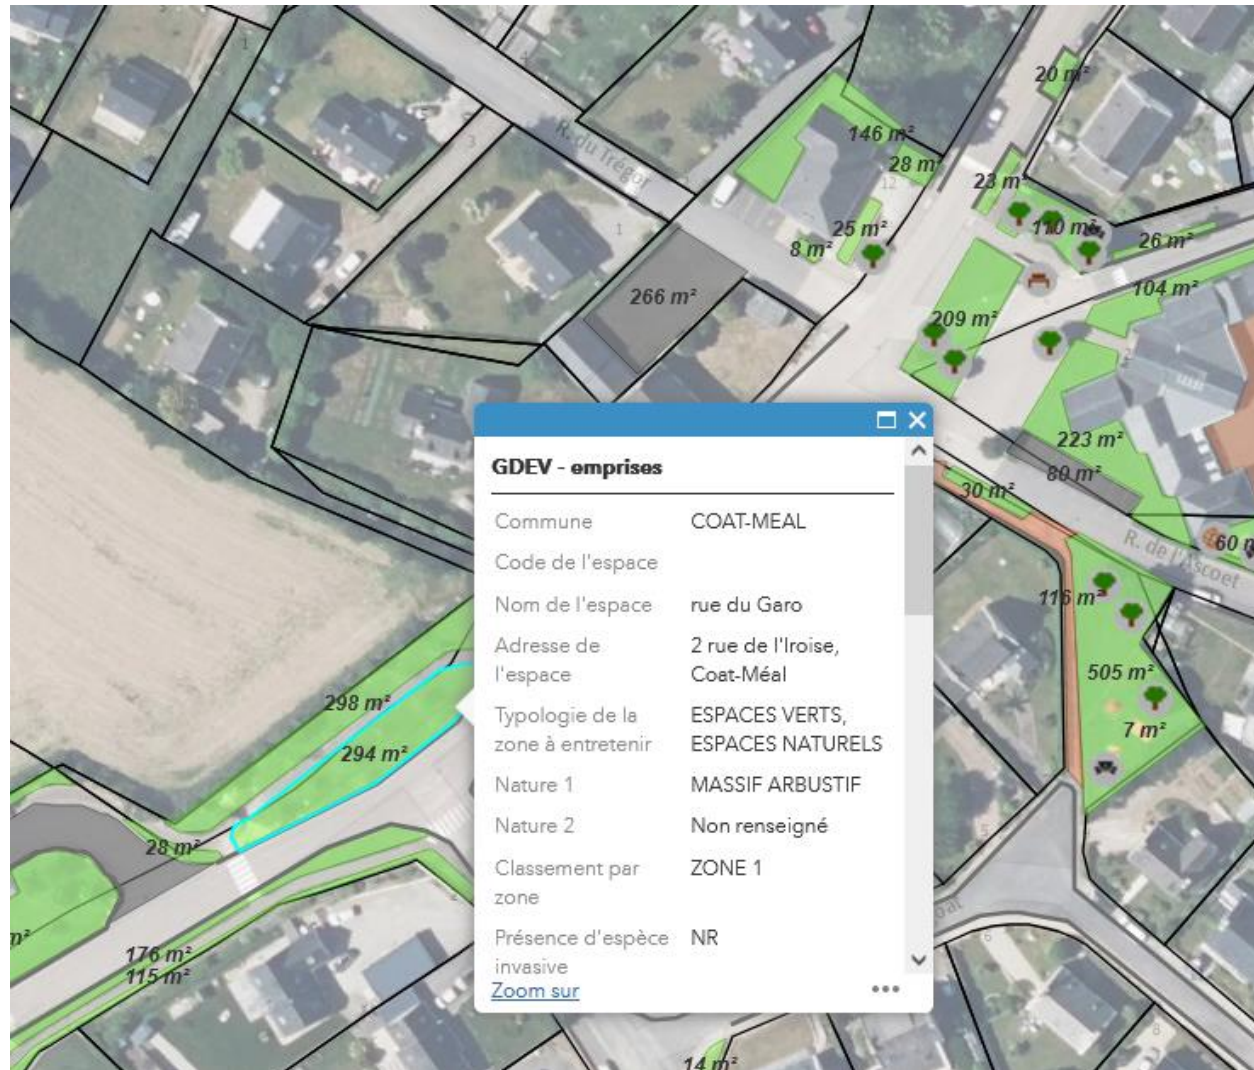

Exemple de donnée surfacique

Exemple de donnée linéaire

Exemple de donnée ponctuelle

The screenshot displays a GIS application interface. The background is an aerial photograph overlaid with a cadastral map. Several land parcels are highlighted in different colors (purple, green, brown) and labeled with their area in square meters (m²). A popup window titled '(1 de 2) GDEV - ponctuels' is open over a specific parcel. The popup contains a table of attributes for a tree object.

GDEV - ponctuels	
Commune	COAT-MEAL
Code de l'espace	
Nom de l'espace	parking école
Type d'objet	ARBRE
Type d'espèces végétales	frêne commun
Classement par zone	ZONE 1
Mode d'entretien 1	Non renseigné
Mode d'entretien 2	Non renseigné
Temps passé pour un entretien	00:00
Zoom sur	

Gestion différenciée Classement des espaces par type d'entretien

Gestion différenciée Sélection d'une zone à entretien fréquent